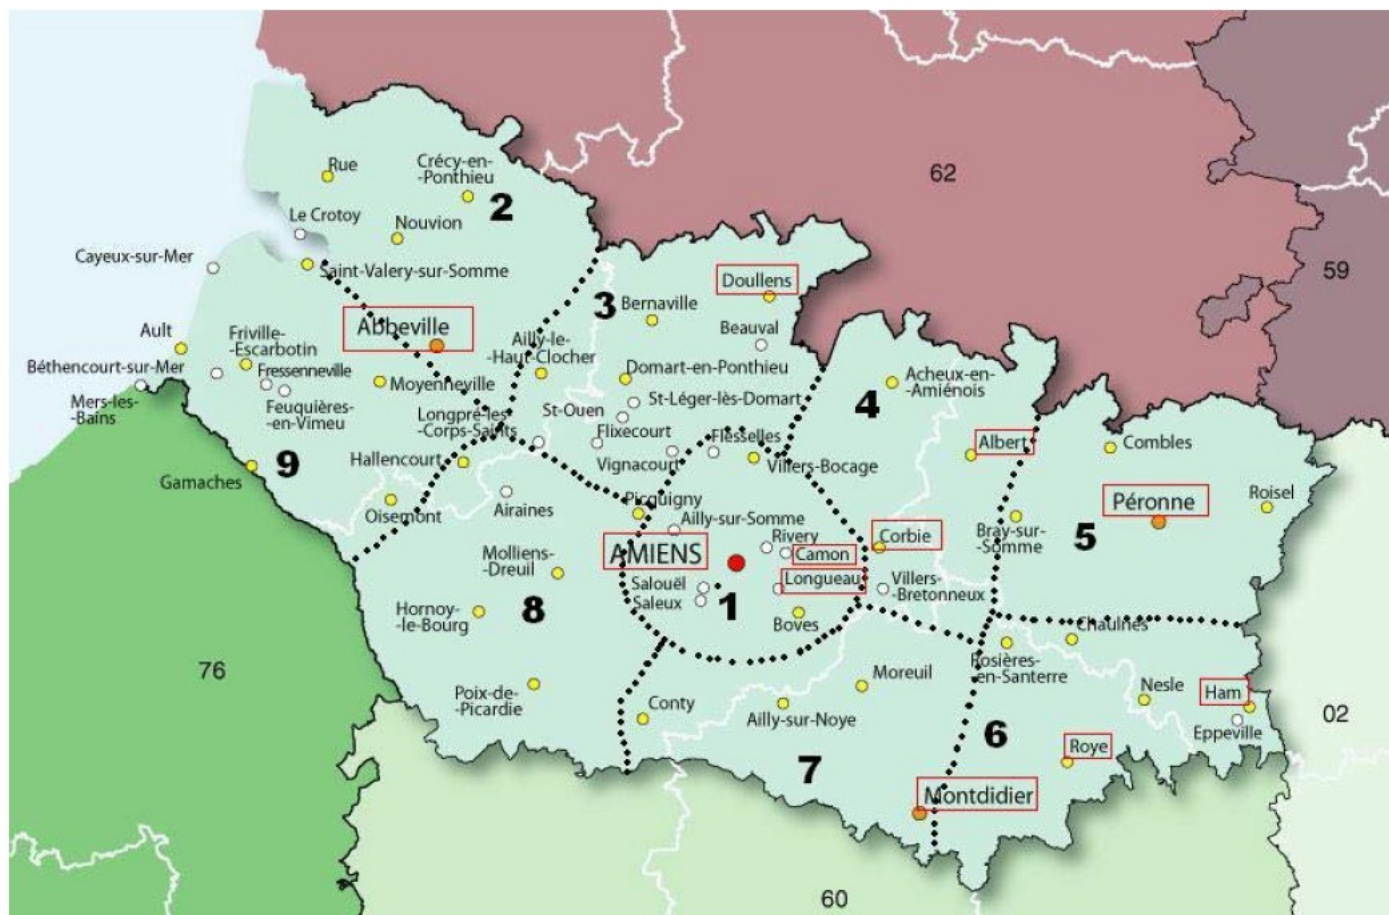

Carte et communes par zones géographiques

Les villes encadrées sont celles pour lesquelles l'enseignant peut saisir des « vœux communes ».

Zone 1

Ailly-Sur-Somme
Allonville
Amiens
Aubigny
Bacouel-Sur-Selle
Bertangles
Blangy-Tronville
Bouvelles
Boves
Cagny
Camon
Clairy-Saulchoix
Cottenchy
Daours
Dreuil-Les-Amiens
Dury
Ferrières
Flesselles
Fouencamps
Gentelles
Glisy
Guignemicourt
Hébécourt
La-Chaussée-Tirancourt
Longueau
Plachy-Buyon

Pont-de-Metz
Pont-Noyelles
Poulainville
Prouzel
Querrieu
Rainneville
Rivery
Rumigny
Sains-En-Amiénois
Saint-Fuscien
Saint-Gratien
Saint-Sauveur
St-Vast-en-Chaussée
Saleux
Salouel
Vaux-en-Amiénois
Vecquemont
Vers-sur-Selle
Villers-Bocage

Zone 2

Abbeville
Agenvillers
Arry
Bellancourt
Bernay-en-Ponthieu
Boufflers

Brailly-Cornehotte
Buigny-St-Maclou
Canchy
Caours
Crécy-en-Ponthieu
Dompierre-Sur-Authie
Drucat
Eaucourt-sur-Somme
Epagne-Epagnette
Estrées-les-Crécy
Fontaine-sur-Maye
Forest-l'Abbaye
Fort-Mahon-Plage
Gueschart
Hautvillers-Ouille
Lamotte-Buleux
Le Boisle
Le Crotoy
Le Titre
Maison Ponthieu
Millencourt-en-Ponth
Neufmoulin
Neuilly-l'Hôpital
Nouvion
Noyelles-en-Chaussée
Noyelles-sur-Mer
Ponches-Estruval
Pont-Rémy

Lanchères
 Le Translay
 Liercourt
 Maisnières
 Mareuil-Caubert
 Martainneville
 Méneslies
 Mers-lesBains
 Miannay
 Mons-Boubert
 Moyenneville
 Neuville-au-Bois
 Nibas
 Ochancourt
 Oisemont
 Oust-Marest
 Pendé
 Quesnoy-le-Montant
 Rambures
 Rambures
 Saigneville
 Saint-Blimont
 Saint-Maxent
 St-Quentin-Lamotte
 St-Valéry-sur-Somme
 Tilloy-Floriville
 Toeuflis
 Tours-en-Vimeu
 Tully
 Valines
 Vaudricourt
 Vismes-au-Val
 Woignarue
 Woincourt
 Yzengremer